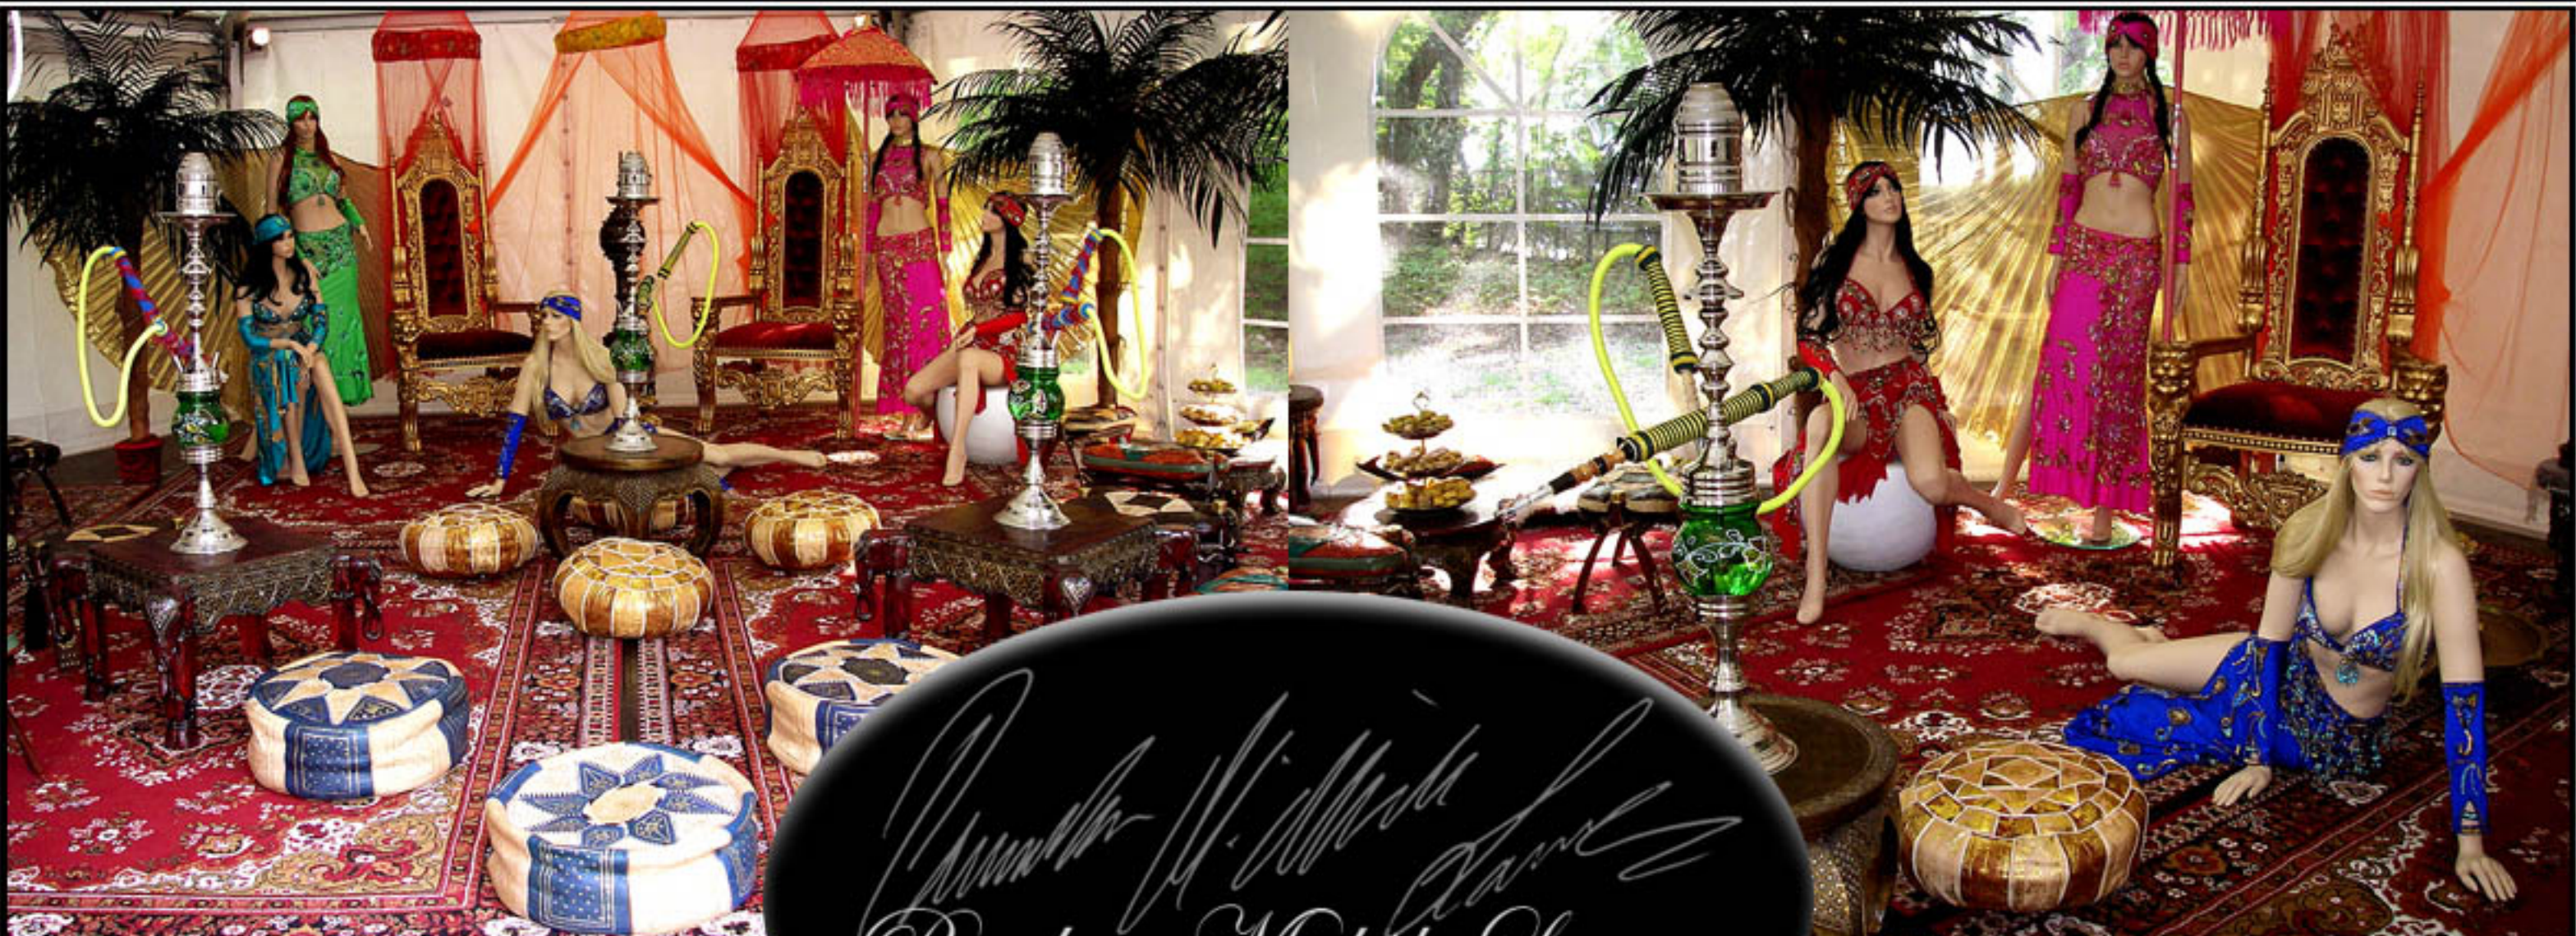

Pandora Michele Lorenz