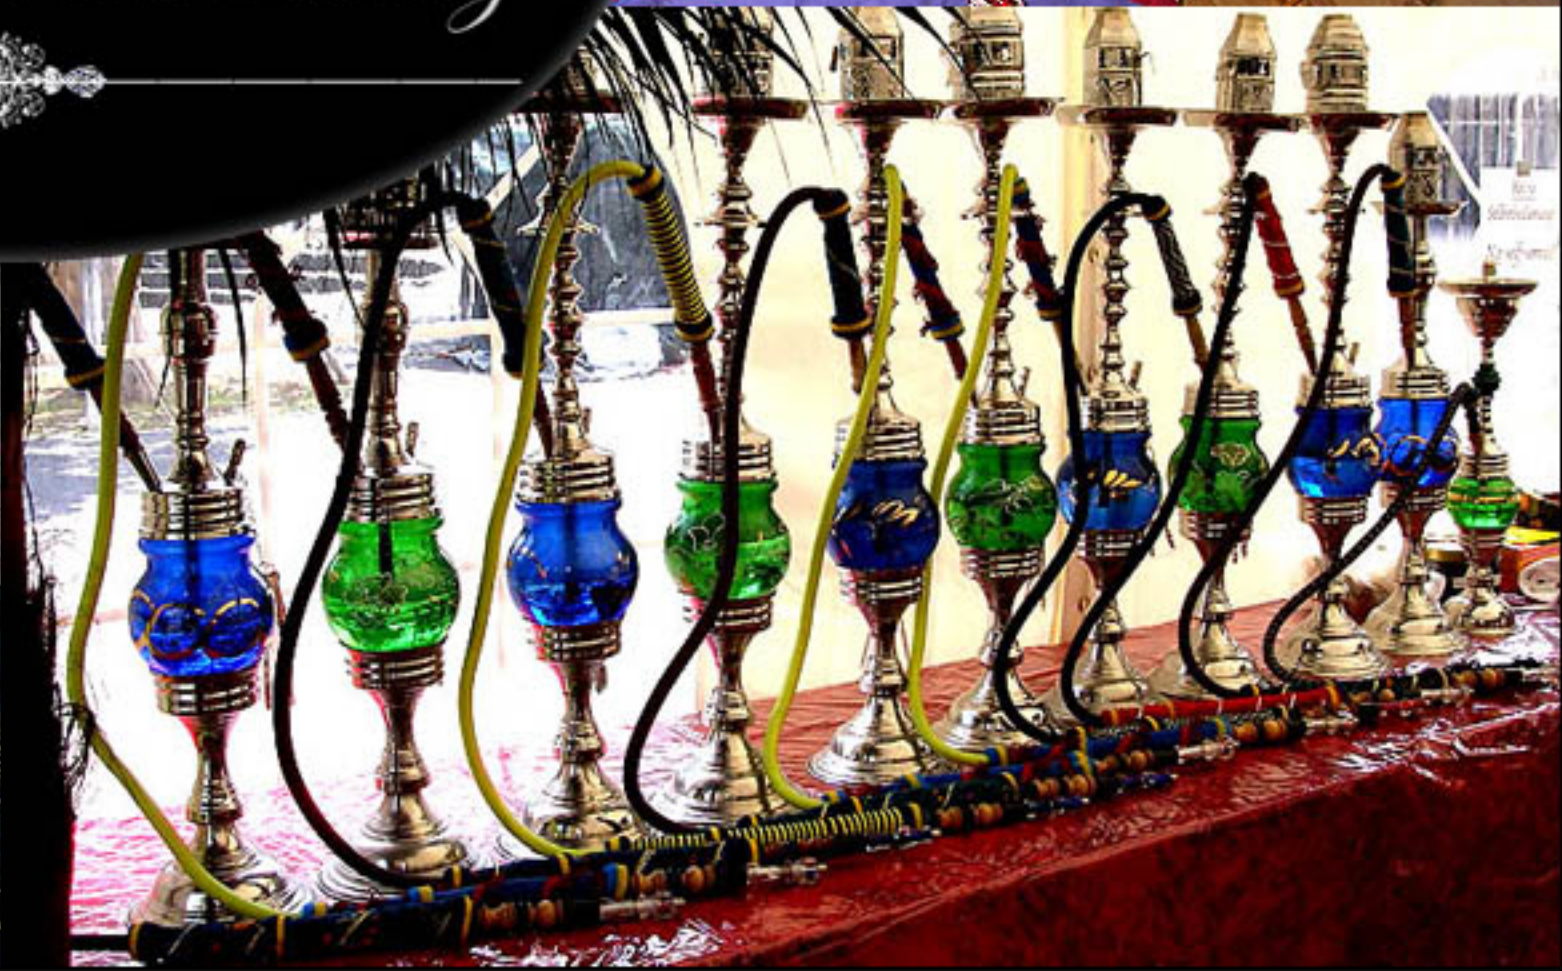

Pandora Michele Lorenz