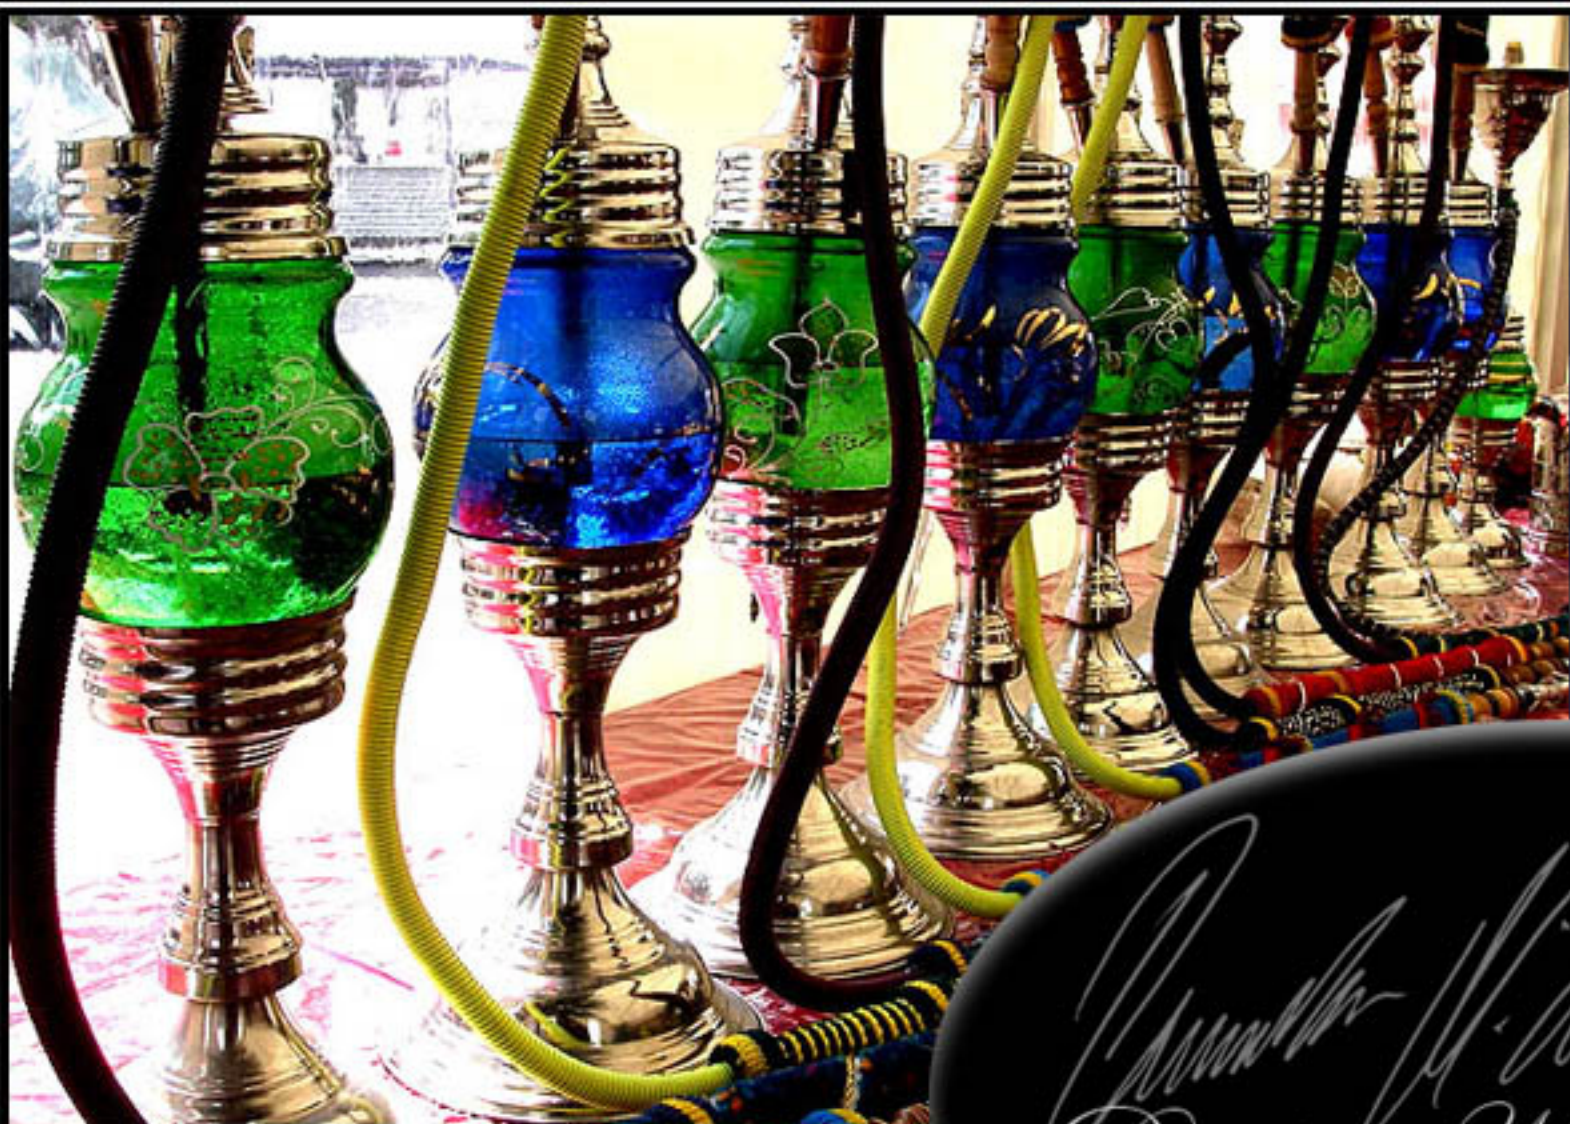

Pandora Michele Lorenz