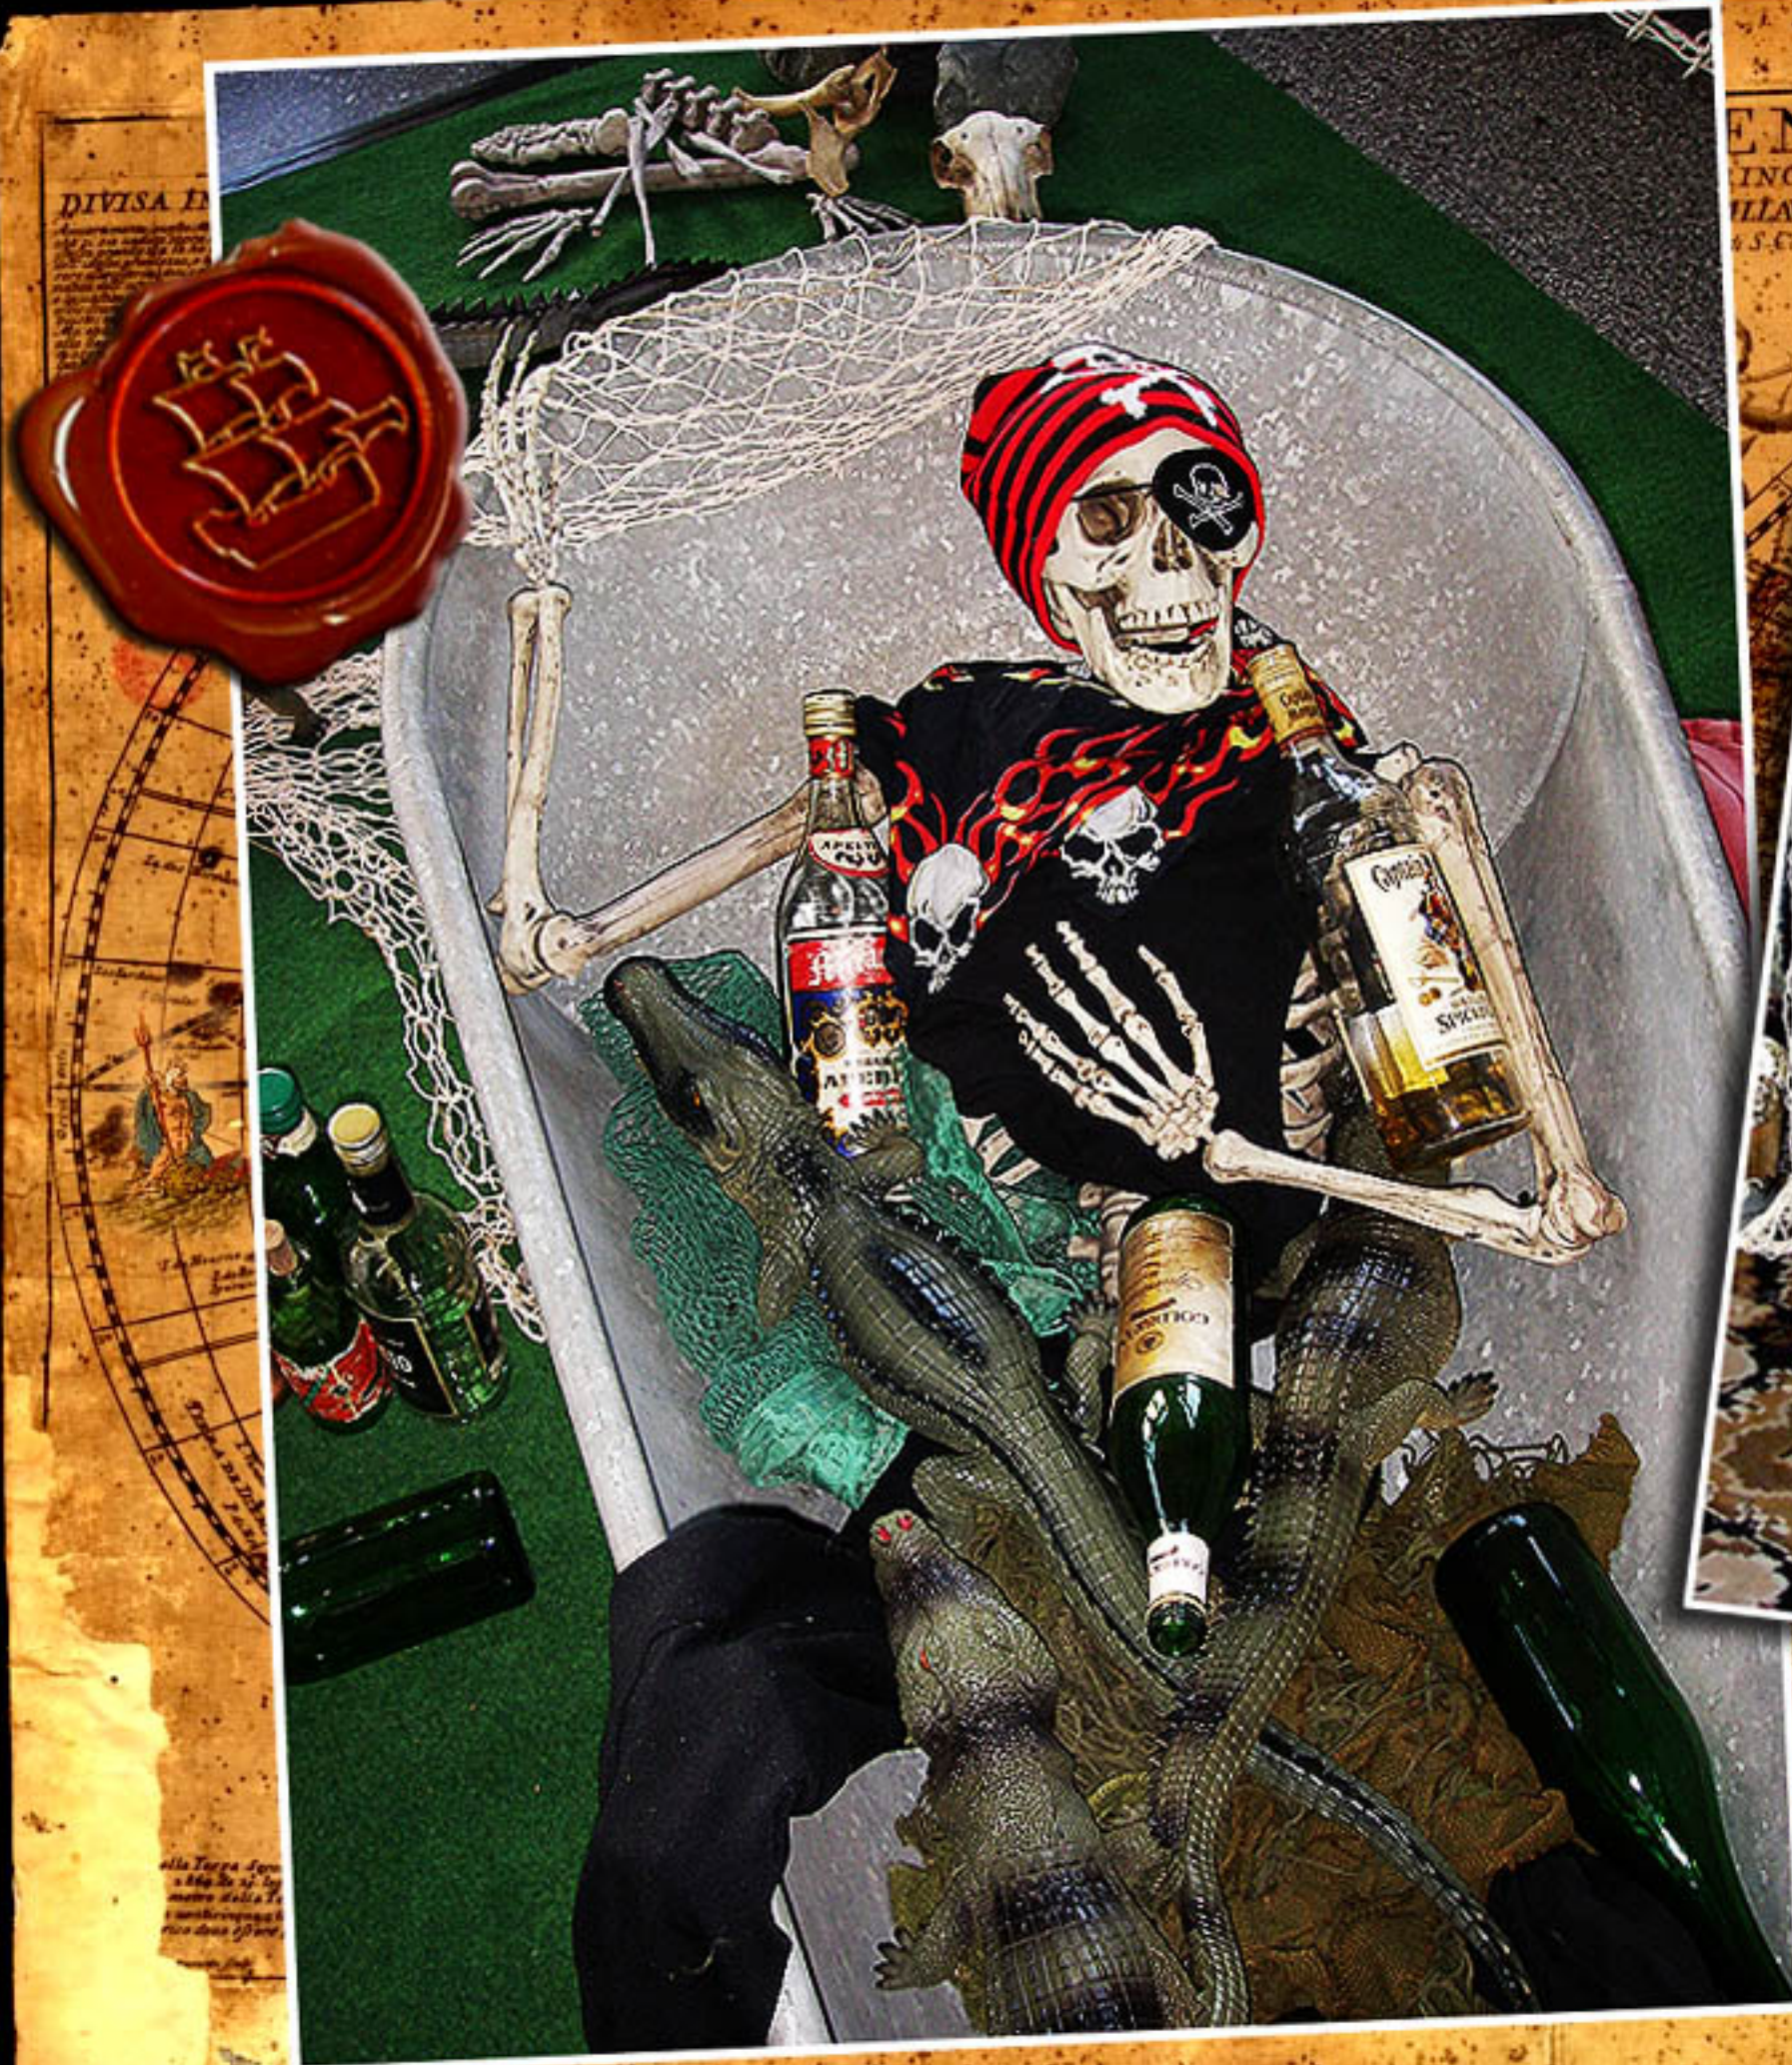

Pandora Michele Lorenz
www.pandoramichelelorenz.com

Questo oroscopo non rappresenta quello che può far la vostra vita, ma quello che potrebbe farla se voi stessi non aveste paura di cambiare. Questo oroscopo non è un oroscopo, è un oroscopo che si basa sulla vostra vita e sulla vostra anima. Questo oroscopo non è un oroscopo, è un oroscopo che si basa sulla vostra vita e sulla vostra anima. Questo oroscopo non è un oroscopo, è un oroscopo che si basa sulla vostra vita e sulla vostra anima.